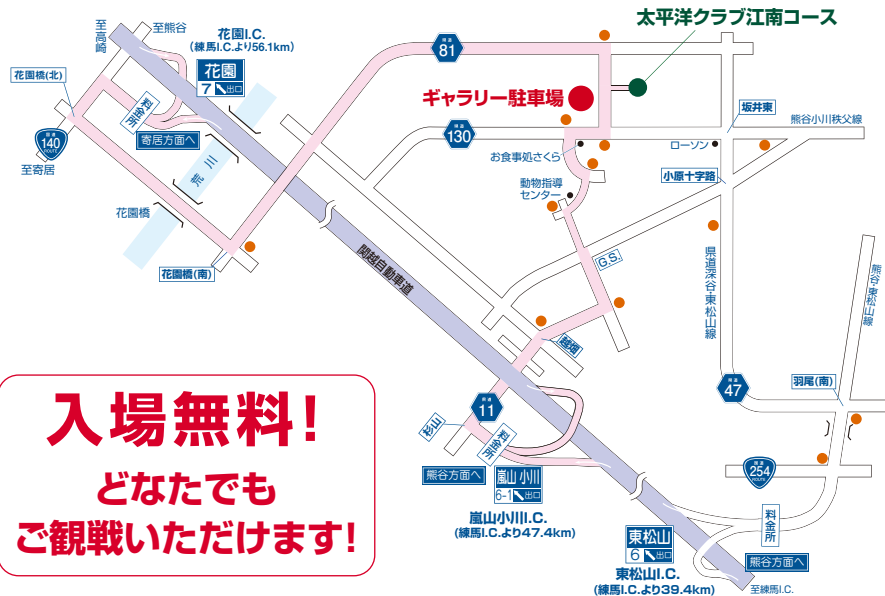

## T.C.G.A.スイングレッスン会

太平洋クラブゴルフアカデミー所属プロによるワンポイントレッスン会。参加費無料

## 会場への交通のご案内 | Access Information