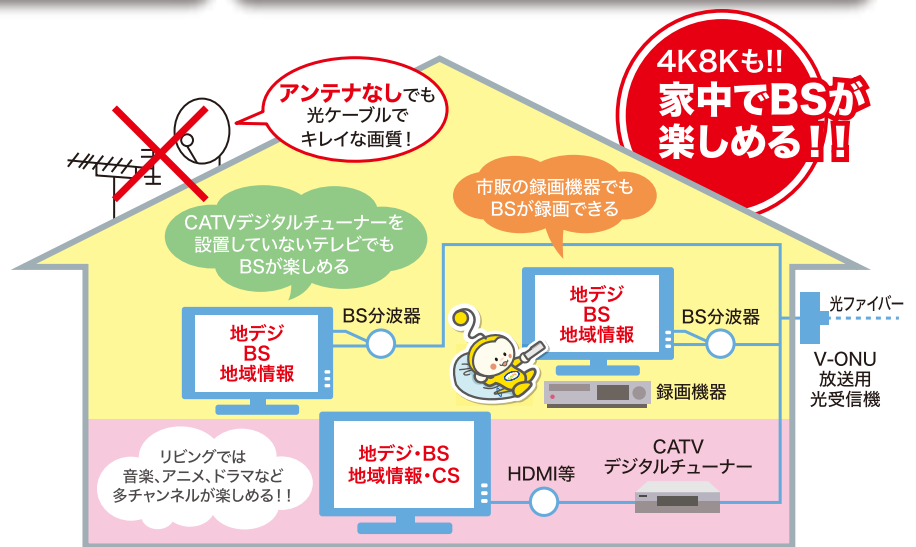

### BSデジタルパススルーとは?

市販のテレビ・レコーダー内蔵のチューナーで直接受信しBS放送を視聴できるサービスの  
ことです。ケーブルテレビのチューナーがないテレビでもBS放送がご覧になれます。

#### case 01 すでにBSデジタルパススルーサービス をご利用されているお客様

4Kや8Kのチューナー内蔵のテレビ・レコーダー・  
外付チューナー等があればBS4KやBS8K放送が  
ご覧いただけます。

### ※1 「BSデジタルパススルーサービス」をご利用いただくには

- ひかりテレビサービス「エンジョイコース」または「ドリームコース」のご利用が必要です。
- 市販のBSデジタル対応機器(TV、レコーダー)が必要です。
- お部屋まで正常な電波が届いている必要があります。(屋内配線、壁端子、分配器がBS対応でないと正常に電波が届かない場合があります。)
- 引込線が光ファイバーになっている必要があります。
- ケーブルテレビに申し込みが必要です。