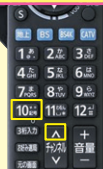

### 八戸三社大祭

八戸三社大祭 提供:八戸テレビ放送

## 《各エリアの番組が毎日観られる!》

操作方法①

栃木・茨城にお住まいの方

地上デジタル **102ch**

リモコン番号 **10** +チャンネルボタン上へ

操作方法②

群馬にお住まいの方

地上デジタル **101ch**